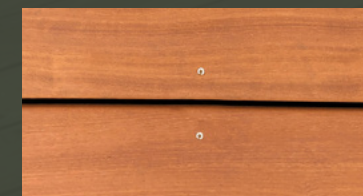

TILLBEHÖR

Med Global Timbers tillbehör monterar du din fasad och trall på bästa sätt.

Dimension 90 x 90 mm

Dimension 42 x 70 mm

Dimension Ø15 mm

Dimension Ø15 mm

Dimension Ø4,5 mm

Dimension 5,0 x 70 mm (trall)
5,0 x 50 mm (fasad)

_OLJNING & PATINERING

Man kan fritt välja vilket utseende man vill ha på träet.

Våra träslag kan användas med eller utan behandling.

Med olja behåller träet sitt varma och exklusiva uttryck med fina nyanser.

Obehandlat får träet en naturlig fin silvergrå patina i skandinavisk stil.