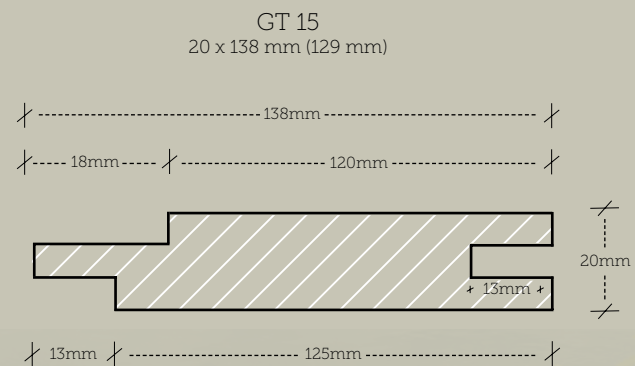

PROFILER

Trä är en 100 % naturlig och förnyelsebar produkt som bidrar till en hållbar utveckling. Det fungerar enligt naturens kretslopp, är beständigt, återvinningsbart och återanvändbar. Livslängden för vårt massivträ är upp till fem gånger längre än mjukare träslag.

Hela vårt sortiment är FSC®- eller PEFC®-certifierat.

WOOD
FOR
GOOD

	Trall	GT30	GT31	GT15
Jatoba	x			
Ipé	x	x	x	
Cumaru	x	x	x	
W.R. Cedar		x	x	x
Mahogany	x	x	x	x
Garapa	x	x	x	x
Thermo Ask	x	x	x	x