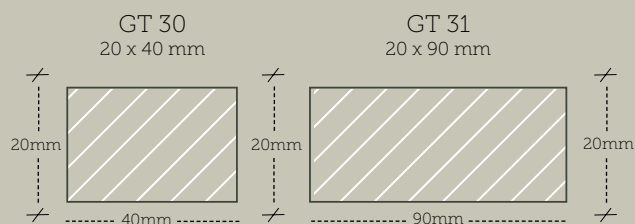

PROFILER

Trä är en 100 % naturlig och förnyelsebar produkt som bidrar till en hållbar utveckling. Det fungerar enligt naturens kretslopp, är beständigt, återvinningsbart och återanvändbar. Livslängden för vårt massivträ är upp till fem gånger längre än mjukare träslag.

Hela vårt sortiment är FSC®- eller PEFC®-certifierat.

WOOD
FOR
GOOD